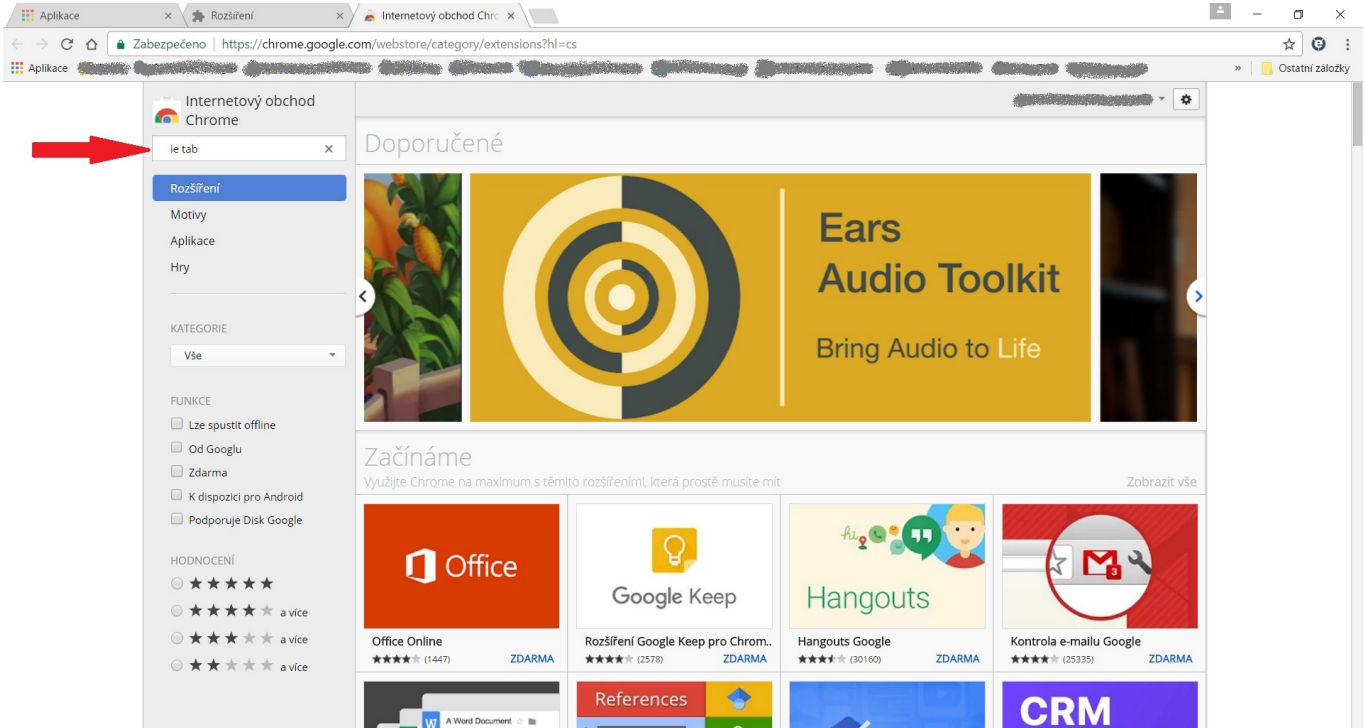

Zprovoznění plug-in přes webový prohlížeč Chrome

Na pravé straně klikněte na tři tečky (Přizpůsobit a ovládat Google Chrome)

Následovně vyberte položku z rozbalovacího menu **Další nástroje** -> **Rozšíření**

Po kliknutí na položku rozšíření viz. obr. výše se dostaneme do nabídky instalovaných aplikací

Následně klikneme na položku **Získat další rozšíření**, která je umístěna ve spodní části obrazovky.

Dostanete se do výběru aplikací, které chcete doinstalovat do prohlížeče. Zde do vyhledávacího políčka napíšeme **IE tab** a stisknete eneter na klávesnici.

Po úspěšné instalaci IE tab se Vám zobrazí ikona  v pravém horním rohu prohlížeče.

Po kliknutí na tuto ikonu se prohlížeč přepne do podokna platformy Internet Exploreru. Zde vložíte IP adresu Vašeho zařízení a můžete se přihlásit. Pravděpodobně budete vyzváni k instalaci plug-in. Plug-in stáhněte, zavřete prohlížeč a nainstalujte plug-in. Znovu spusťte prohlížeč opět klikněte na ikonu  a vložte IP adresu Vaše zařízení.