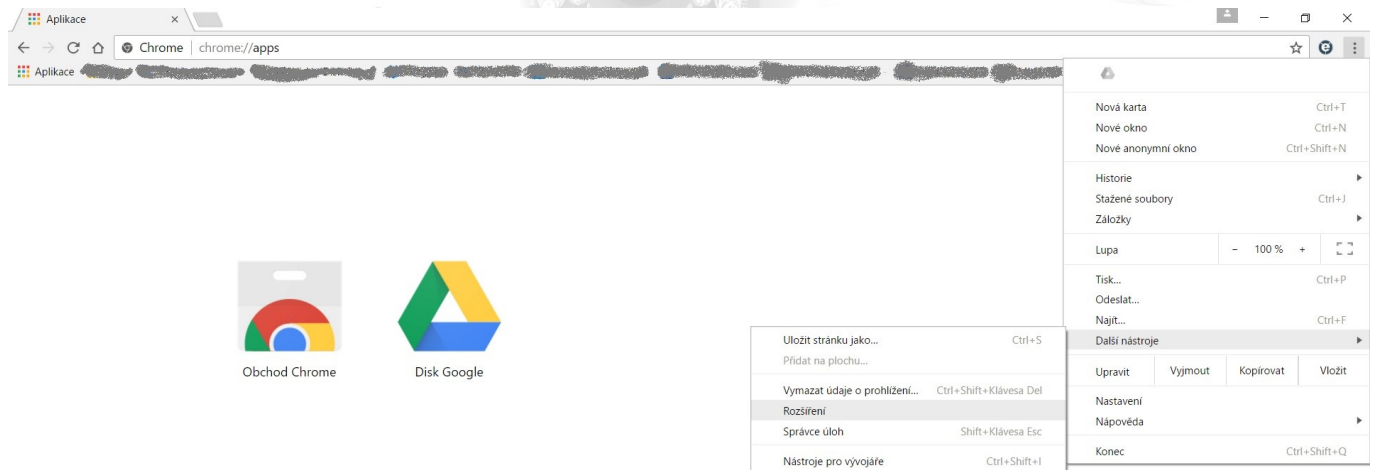

Zprovoznění plug-in přes webový prohlížeč Chrome

Na pravé straně klikněte na tři tečky (Přizpůsobit a ovládat Google Chrome)

Následovně vyberte položku z rozbalovacího menu **Další nástroje** -> **Rozšíření**

Po kliknutí na položku rozšíření viz. obr. výše se dostaneme do nabídky instalovaných aplikací

Následně klikneme na položku **Získat další rozšíření**, která je umístěna ve spodní části obrazovky.

Dostanete se do výběru aplikací, které chcete doinstalovat do prohlížeče. Zde do vyhledávacího políčka napíšeme **IE tab** a stisknete eneter na klávesnici.

Po úspěšné instalaci IE tab se Vám zobrazí ikona  v pravém horním rohu prohlížeče.

Po kliknutí na tuto ikonu se prohlížeč přepne do podokna platformy Internet Exploreru. Zde vložíte IP adresu Vašeho zařízení a můžete se přihlásit. Pravděpodobně budete vyzváni k instalaci plug-in. Plug-in stáhněte, zavřete prohlížeč a nainstalujte plug-in. Znovu spusťte prohlížeč opět klikněte na ikonu  a vložte IP adresu Vaše zařízení.