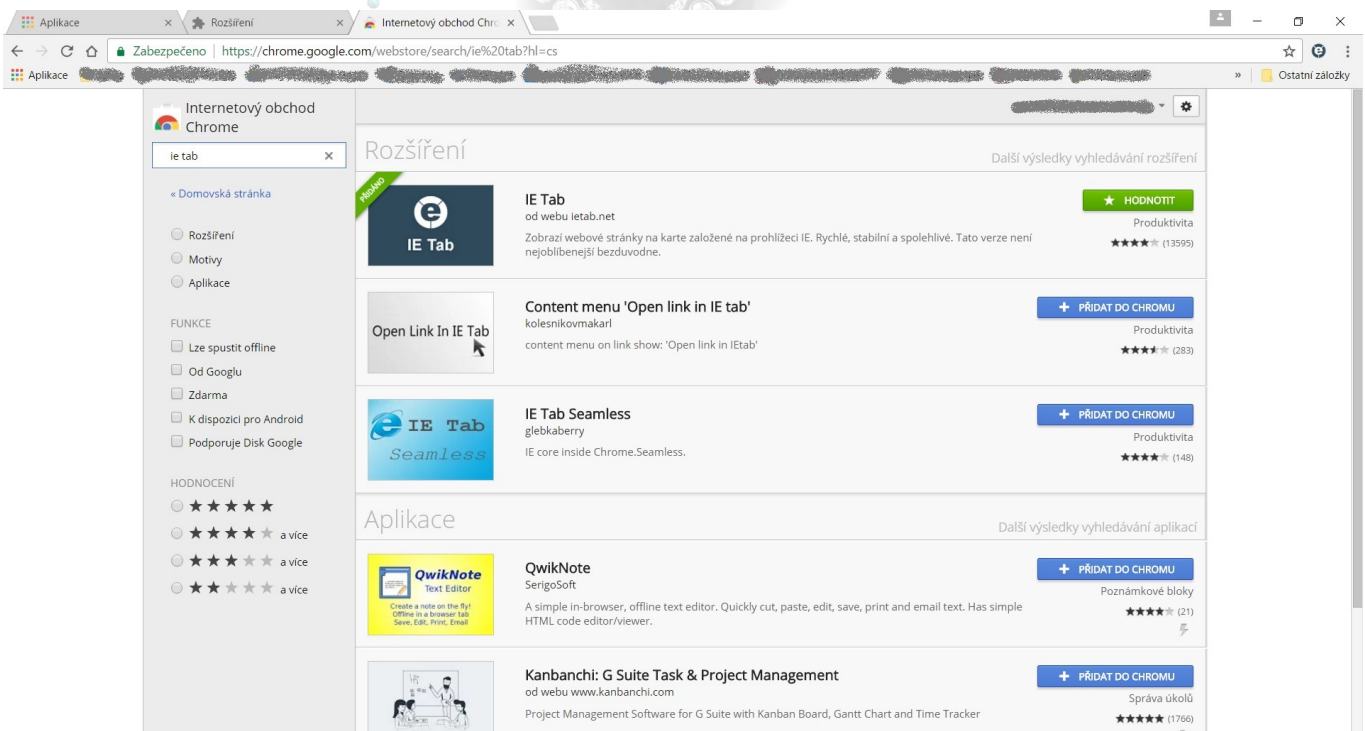

Vyhledají se různé **IE tab** moduly, vyberte hned ten první a klikněte na pravé straně **přidat do Chromu** proběhne instalace do Vašeho prohlížeče Chrome.