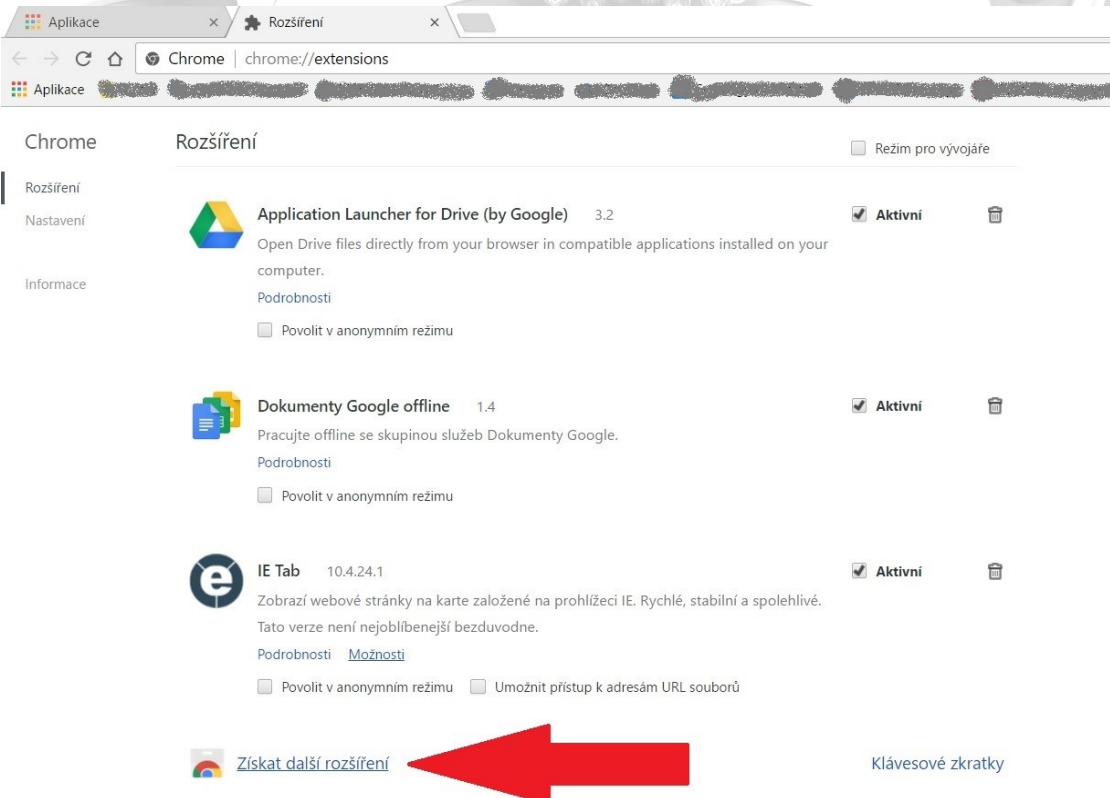

Po kliknutí na položku rozšíření viz. obr. výše se dostaneme do nabídky instalovaných aplikací

Následně klikneme na položku **Získat další rozšíření**, která je umístěna ve spodní části obrazovky.

Dostanete se do výběru aplikací, které chcete doinstalovat do prohlížeče. Zde do vyhledávacího políčka napíšeme **IE tab** a stisknete eneter na klávesnici.