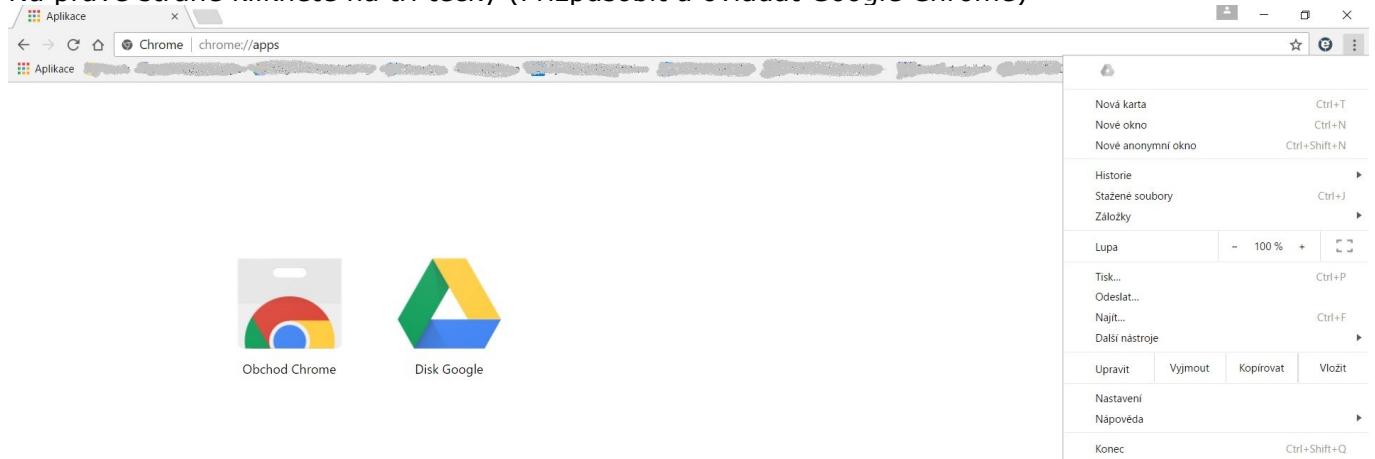

Zprovoznění plug-in přes webový prohlížeč Chrome

Na pravé straně klikněte na tři tečky (Přizpůsobit a ovládat Google Chrome)

Následovně vyberte položku z rozbalovacího menu **Další nástroje** -> **Rozšíření**

Po kliknutí na položku rozšíření viz. obr. výše se dostaneme do nabídky instalovaných aplikací

Následně klikneme na položku **Získat další rozšíření**, která je umístěna ve spodní části obrazovky.

Dostanete se do výběru aplikací, které chcete doinstalovat do prohlížeče. Zde do vyhledávacího políčka napíšeme **IE tab** a stisknete eneter na klávesnici.

Po úspěšné instalaci IE tab se Vám zobrazí ikona  v pravém horním rohu prohlížeče.

Po kliknutí na tuto ikonu se prohlížeč přepne do podokna platformy Internet Exploreru. Zde vložíte IP adresu Vašeho zařízení a můžete se přihlásit. Pravděpodobně budete vyzváni k instalaci plug-in. Plug-in stáhněte, zavřete prohlížeč a nainstalujte plug-in. Znovu spusťte prohlížeč opět klikněte na ikonu  a vložte IP adresu Vaše zařízení.