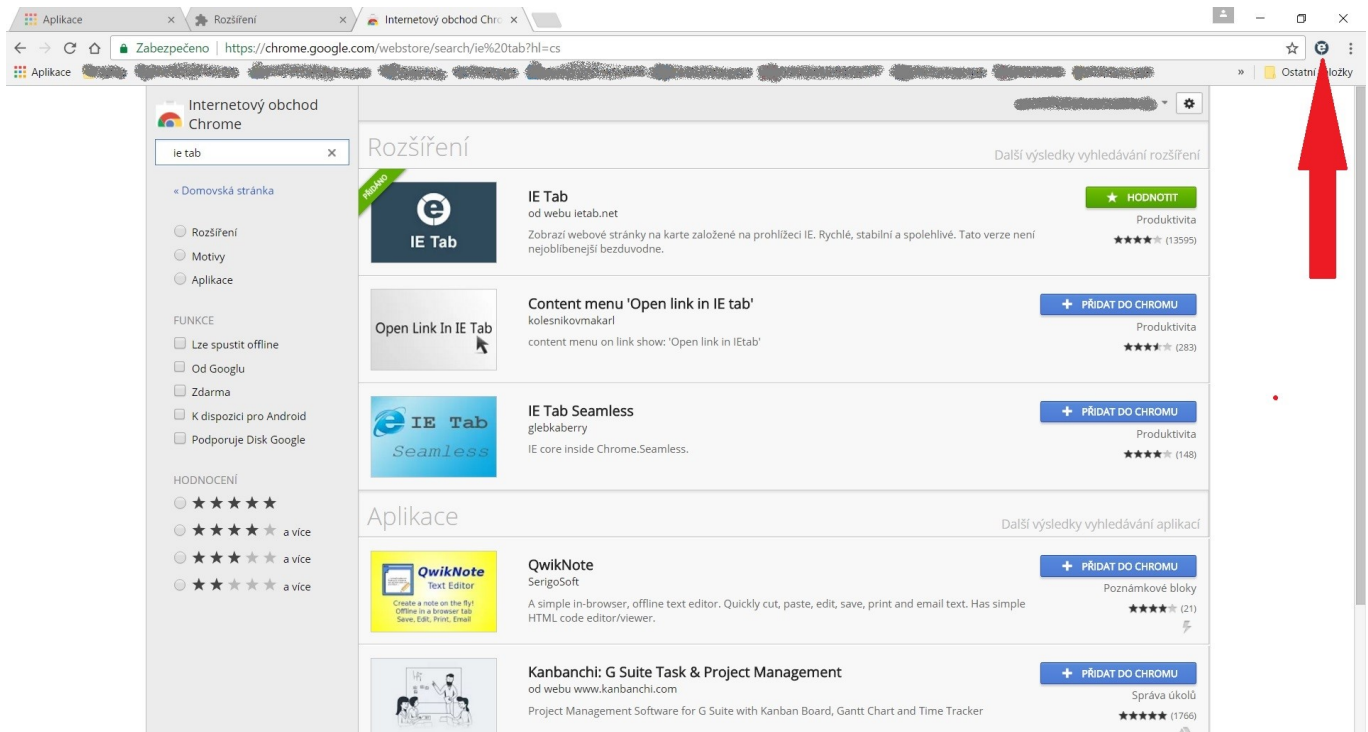

EXPRESSS ALARM Czech s.r.o., IČ26446863 Kramolná 1207/31, 193 00 Praha 9, Horní Počernice, **Tel.:** +420 281 925 363
e-mail: obchod@express-alarm.cz, **web:** www.express-alarm.cz
Provozovna: Píkovská 1, 193 00 Praha 9, Horní Počernice, **Tel.:** +420 281 925 363
Provozní doba: Po - Pá 8:00 - 16:30 hod.

Po úspěšné instalaci IE tab se Vám zobrazí ikona v pravém horním rohu prohlížeče.